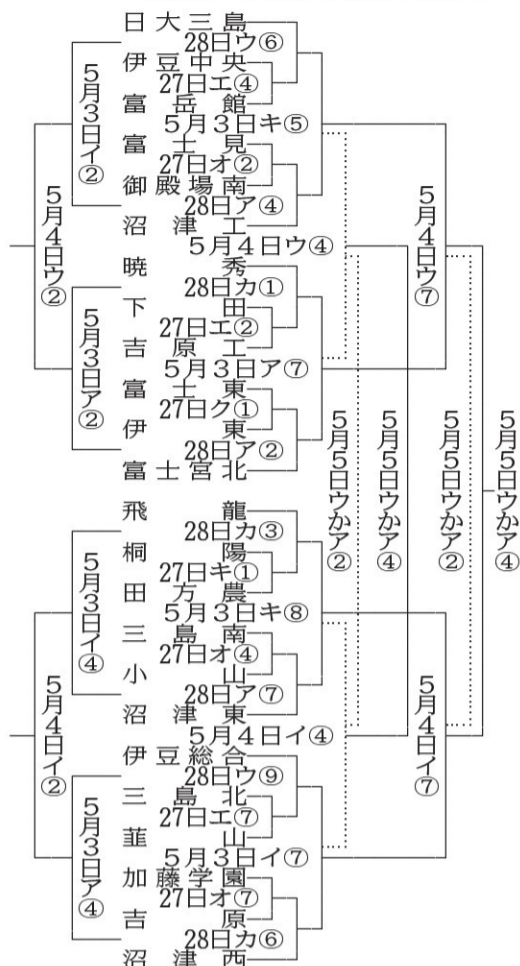

## 県高校総体サッカー男子 あすから地区決勝T

県高校総体のサッカー部は24校、中部は20校、男子は27日、各地区が出場し、各地区とも予選の決勝トーナメント上位10校が県大会に進む。東部と西

◇県高校総体サッカー西部地区  
決勝トーナメント組み合わせ◇

**【会場】**

- L : エコパスタジアム      M : エコパ補助
- N : エコパ人工芝          O : 浜松海浜球技場メイン
- P : ゆめりあサッカー場      Q : ゆめりあ多目的
- R : 菊川人工芝              S : 磐田東
- T : 聖隷クリストファー      U : オイスカ
- V : 穂原                      W : 浜北平口      X : 竜洋
- Y : 浜西                      Z : 湖西              A : 湖東              B : 馬郡

**【時間】**

- ① 9 : 00    ② 10 : 00    ③ 11 : 00    ④ 12 : 00
- ⑤ 13 : 00    ⑥ 14 : 00

◇県高校総体サッカー東部地区  
決勝トーナメント組み合わせ◇

**【会場】**

- ア : 富士総合                  イ : 三島南二日町
- ウ : 日大三島                  エ : 愛鷹多目的競技場
- オ : 愛鷹スポーツ広場          カ : 時之栖御殿場A
- キ : 時之栖裾野D              ク : 時之栖裾野E1

**【時間】**

- ① 10 : 00    ② 11 : 00    ③ 12 : 00
- ④ 13 : 00    ⑤ 14 : 00