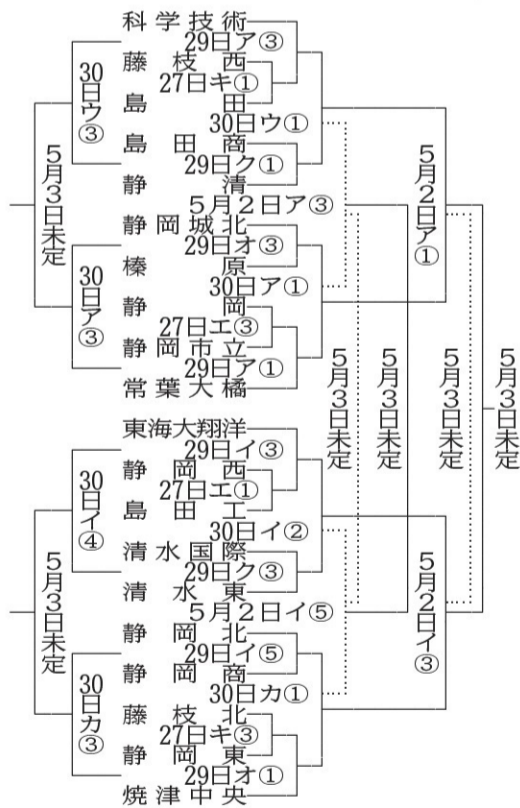

## 県高校総体サッカー男子 あすから地区決勝T

県高校総体のサッカー部は24校、中部は20校、男子は27日、各地区が出場し、各地区とも予選の決勝トーナメント上位10校が県大会に進む。東部と西

◇県高校総体サッカー西部地区  
決勝トーナメント組み合わせ◇

**【会場】**

- L : エコパスタジアム      M : エコパ補助
- N : エコパ人工芝          O : 浜松海浜球技場メイン
- P : ゆめりあサッカー場      Q : ゆめりあ多目的
- R : 菊川人工芝              S : 磐田東
- T : 聖隷クリストファー      U : オイスカ
- V : 穂原                      W : 浜北平口      X : 竜洋
- Y : 浜西                      Z : 湖西              A : 湖東              B : 馬郡

**【時間】**

- ① 9 : 00    ② 10 : 00    ③ 11 : 00    ④ 12 : 00
- ⑤ 13 : 00    ⑥ 14 : 00

◇県高校総体サッカー東部地区  
決勝トーナメント組み合わせ◇

**【会場】**

- ア : 富士総合                  イ : 三島南二日町
- ウ : 日大三島                  エ : 愛鷹多目的競技場
- オ : 愛鷹スポーツ広場          カ : 時之栖御殿場A
- キ : 時之栖裾野D              ク : 時之栖裾野E1

**【時間】**

- ① 9 : 30    ② 10 : 00    ③ 11 : 30
- ④ 12 : 00    ⑤ 13 : 00    ⑥ 13 : 30
- ⑦ 14 : 00    ⑧ 15 : 00    ⑨ 15 : 30

◇県高校総体サッカー中部地区  
決勝トーナメント組み合わせ◇

**【会場】**

- ア : 常葉      G : 静岡      F : 東海大翔洋
- ウ : 科学      オ : 焼津      イ : 島田
- エ : 藤枝      キ : 藤枝      カ : 静岡

**【時間】**

- ① 10 : 00    ② 11 : 00    ③ 12 : 00
- ④ 13 : 00    ⑤ 14 : 00