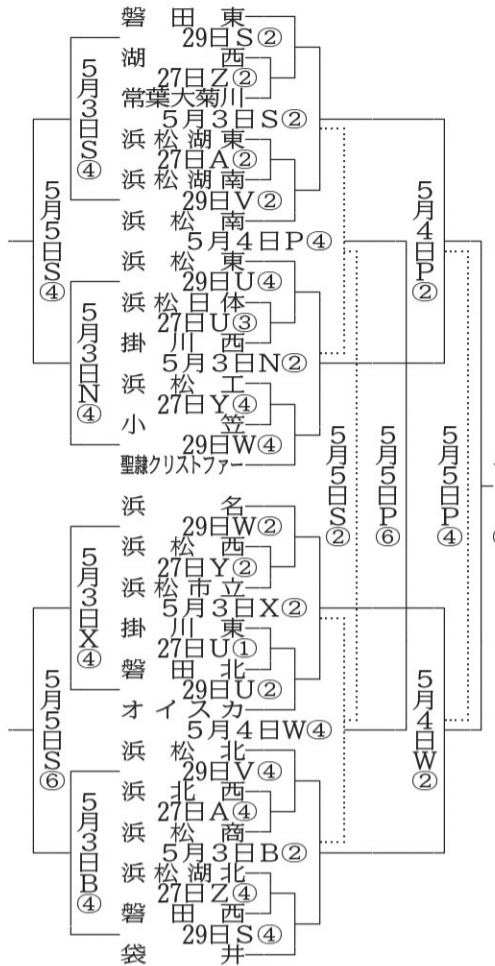

## 県高校総体サッカー男子 あすから地区決勝T

県高校総体のサッカー部は24校、中部は20校、男子は27日、各地区が出場し、各地区とも予選の決勝トーナメント上位10校が県大会に進む。東部と西

◇県高校総体サッカー西部地区  
決勝トーナメント組み合わせ◇

**【会場】**

- L : エコパスタジアム      M : エコパ補助
- N : エコパ人工芝          O : 浜松海浜球技場メイン
- P : ゆめりあサッカー場      Q : ゆめりあ多目的
- R : 菊川人工芝              S : 磐田東
- T : 聖隷クリストファー      U : オイスカ
- V : 穂原                      W : 浜北平口      X : 竜洋
- Y : 浜西                      Z : 湖西              A : 湖東              B : 馬郡

**【時間】**

- ① 9 : 00    ② 10 : 00    ③ 11 : 00    ④ 12 : 00
- ⑤ 13 : 00    ⑥ 14 : 00

◇県高校総体サッカー東部地区  
決勝トーナメント組み合わせ◇

**【会場】**

- ア : 富士総合                  イ : 三島南二日町
- ウ : 日大三島                  エ : 愛鷹多目的競技場
- オ : 愛鷹スポーツ広場          カ : 時之栖御殿場A
- キ : 時之栖裾野D              ク : 時之栖裾野E1

**【時間】**

- ① 9 : 30    ② 10 : 00    ③ 11 : 30
- ④ 12 : 00    ⑤ 13 : 00    ⑥ 13 : 30
- ⑦ 14 : 00    ⑧ 15 : 00    ⑨ 15 : 30

◇県高校総体サッカー中部地区  
決勝トーナメント組み合わせ◇

**【会場】**

- ア : 常葉      G : 静岡      F : 東海大翔洋
- ウ : 科学      オ : 焼津      イ : 島田
- エ : 藤枝      キ : 藤枝      カ : 静岡

**【時間】**

- ① 10 : 00    ② 11 : 00    ③ 12 : 00
- ④ 13 : 00    ⑤ 14 : 00